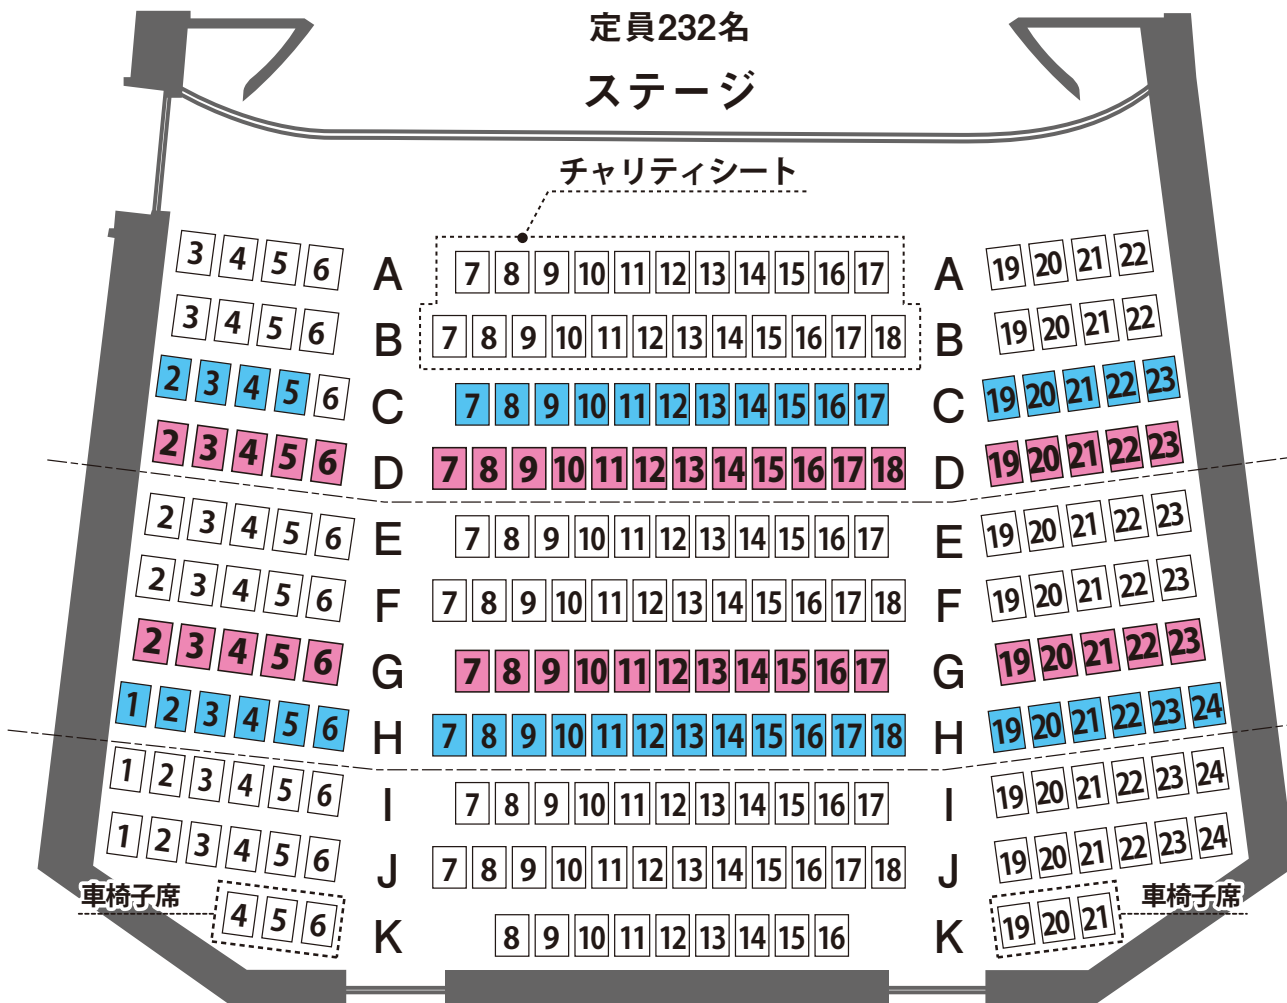

WEB <https://www.e-meitetsu.com/mds/hall/>

■ =宗次ホールチケットセンター TEL 052-265-1718

※公演によって一般販売しない座席が生じる場合がございます。

ホール1階席

定員232名

ステージ

チャリティシート

ホール2階席

定員78名

転落防止柵(ガラス製)