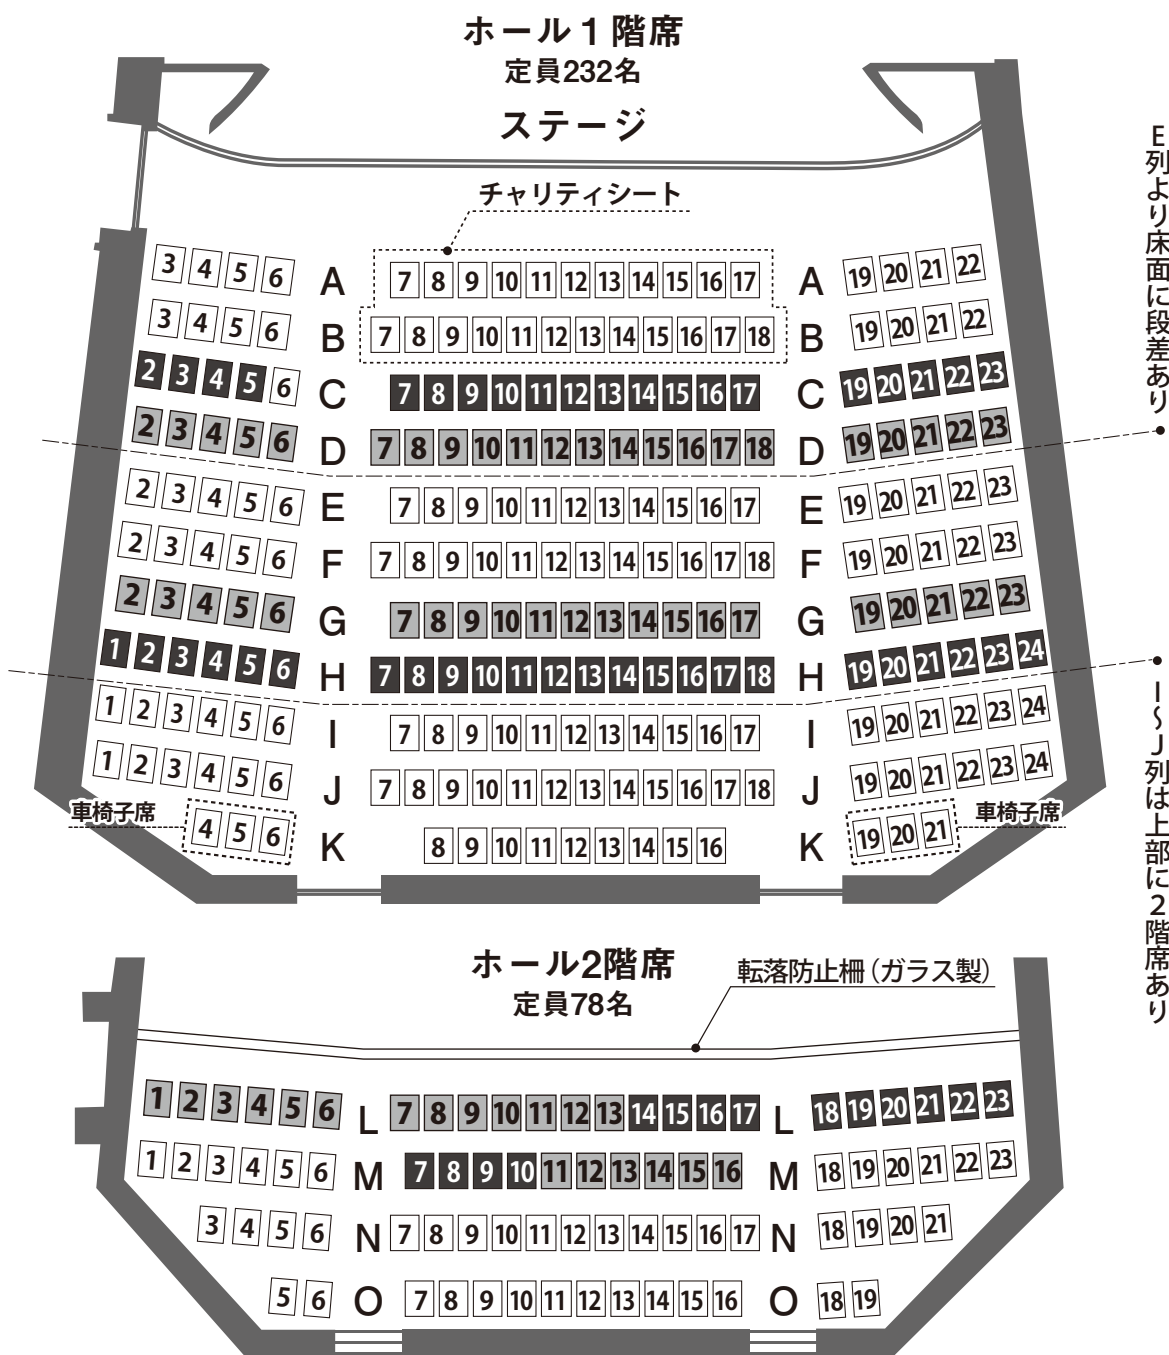

♪ 指定席チケットの取扱先について

指定席公演は、3店舗にて一齐に販売開始となります(一部の公演を除く)。取り扱い席は下図の通りとなります。ご希望のお席をご確認の上、各取り扱い店舗へご連絡いただきますようお願いいたします。

※芸文プレイガイド、栄プレチケ92でのチケット取扱は廃止いたしました。

■ =チケットぴあ TEL 0570-02-9999
WEB <https://t.pia.jp>

■ =名鉄ホール チケットセンター TEL 052-561-7755
WEB <https://www.e-meitetsu.com/mds/hall/>

□ =宗次ホールチケットセンター TEL 052-265-1718
※公演によって一般販売しない座席が生じる場合がございます。

※販売状況により取扱席が変更になる場合がございます。