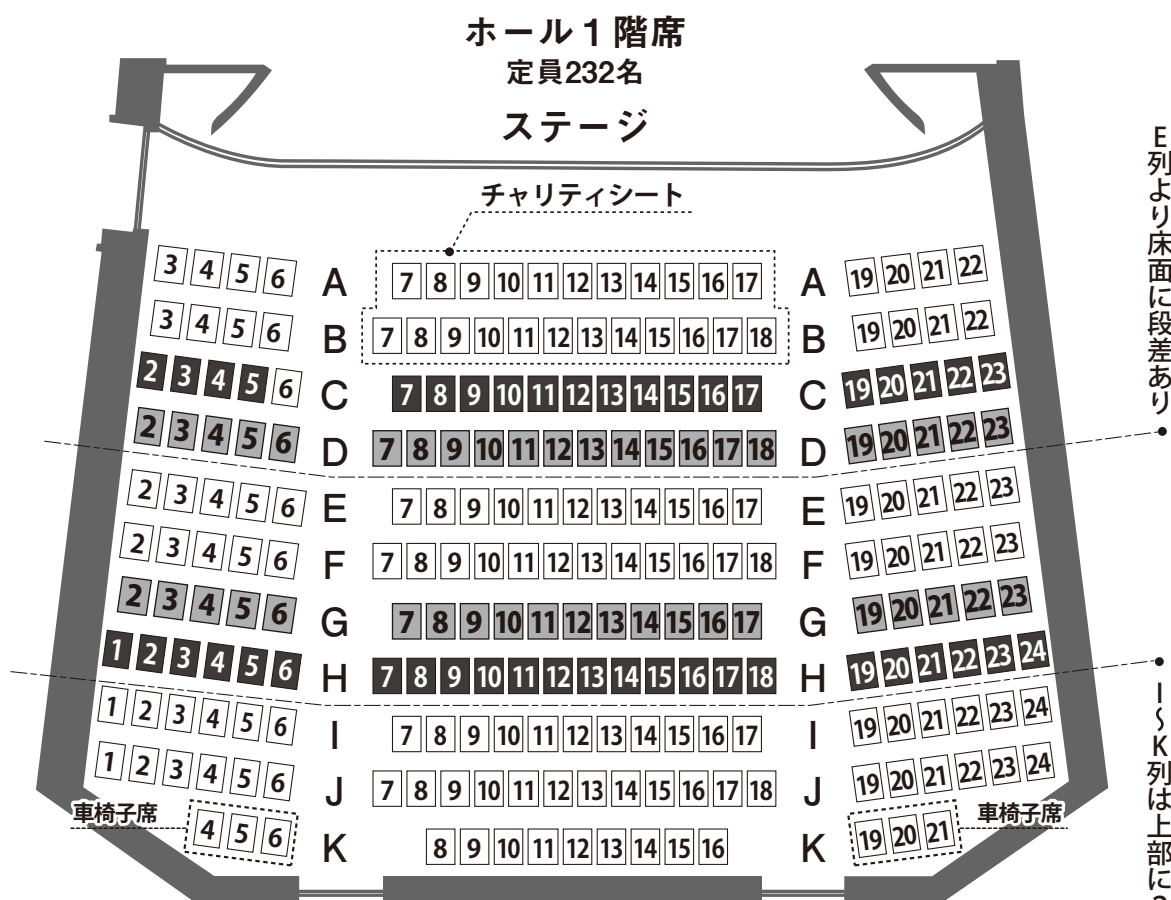

♪ 指定席チケットの取扱先について

指定席公演は、3店舗にて一斉に販売開始となります（一部の公演を除く）。取り扱い席は下図の通りとなります。ご希望のお席をご確認の上、各取り扱い店舗へご連絡いただきますようお願いいたします。

■ =チケットぴあ TEL 0570-02-9999
WEB <https://t.pia.jp>

取り扱い席 [1F-C列2-5、7-23 1F-H列1-24 2F-L列14-23 2F-M列7-10]

■ =名鉄ホール チケットセンター TEL 052-561-7755
WEB <https://www.e-meitetsu.com/mds/hall/>

取り扱い席 [1F-D列2-23 1F-G列2-23 2F-L列1-13 2F-M列11-16]

□ =宗次ホールチケットセンター TEL 052-265-1718

※公演によって一般販売しない座席が生じる場合がございます。

※販売状況により取扱席が変更になる場合がございます。