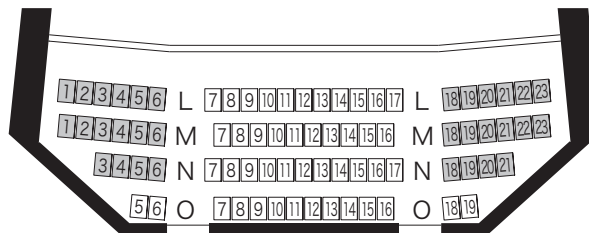

ホール座席表

ホール1階 座席表 ローバック席 (前後950mm) 232席
 座席数(W520) 180席
 座席数ワイド(W560) 52席

ホール2階 座席表 ハイバック席 (前後1,000mm) 78席
 座席数(W520) 46席
 座席数ワイド(W560) 32席

 移動席
 520mm席
 ワイド560mm席

座席の前後が1階950mm・2階1,000mmありますので、
 座ったままで奥の人を楽に通せます。