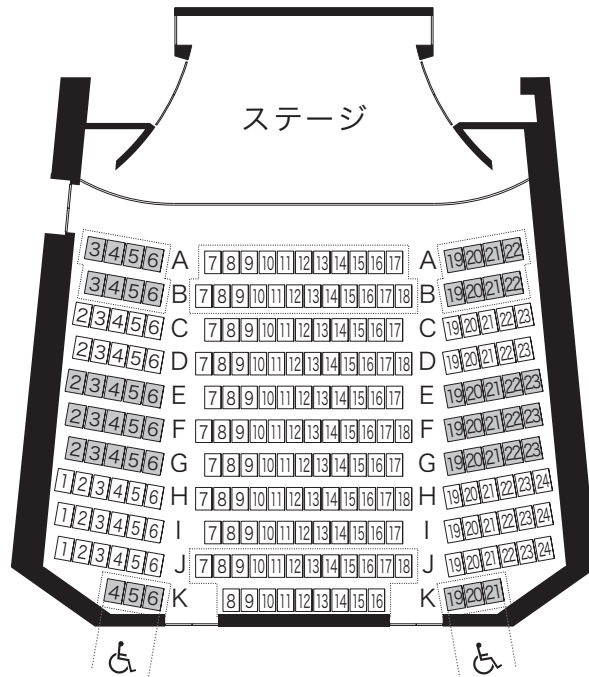

ホール座席表

ホール1階 座席表 ローバック席 (前後950mm) 232席
 座席数(W520) 180席
 座席数ワイド(W560) 52席

ホール2階 座席表 ハイバック席 (前後1,000mm) 78席
 座席数(W520) 46席
 座席数ワイド(W560) 32席

 移動席
 520mm席
 ワイド560mm席

座席の前後が1階950mm・2階1,000mmありますので、
 座ったままで奥の人を楽に通せます。